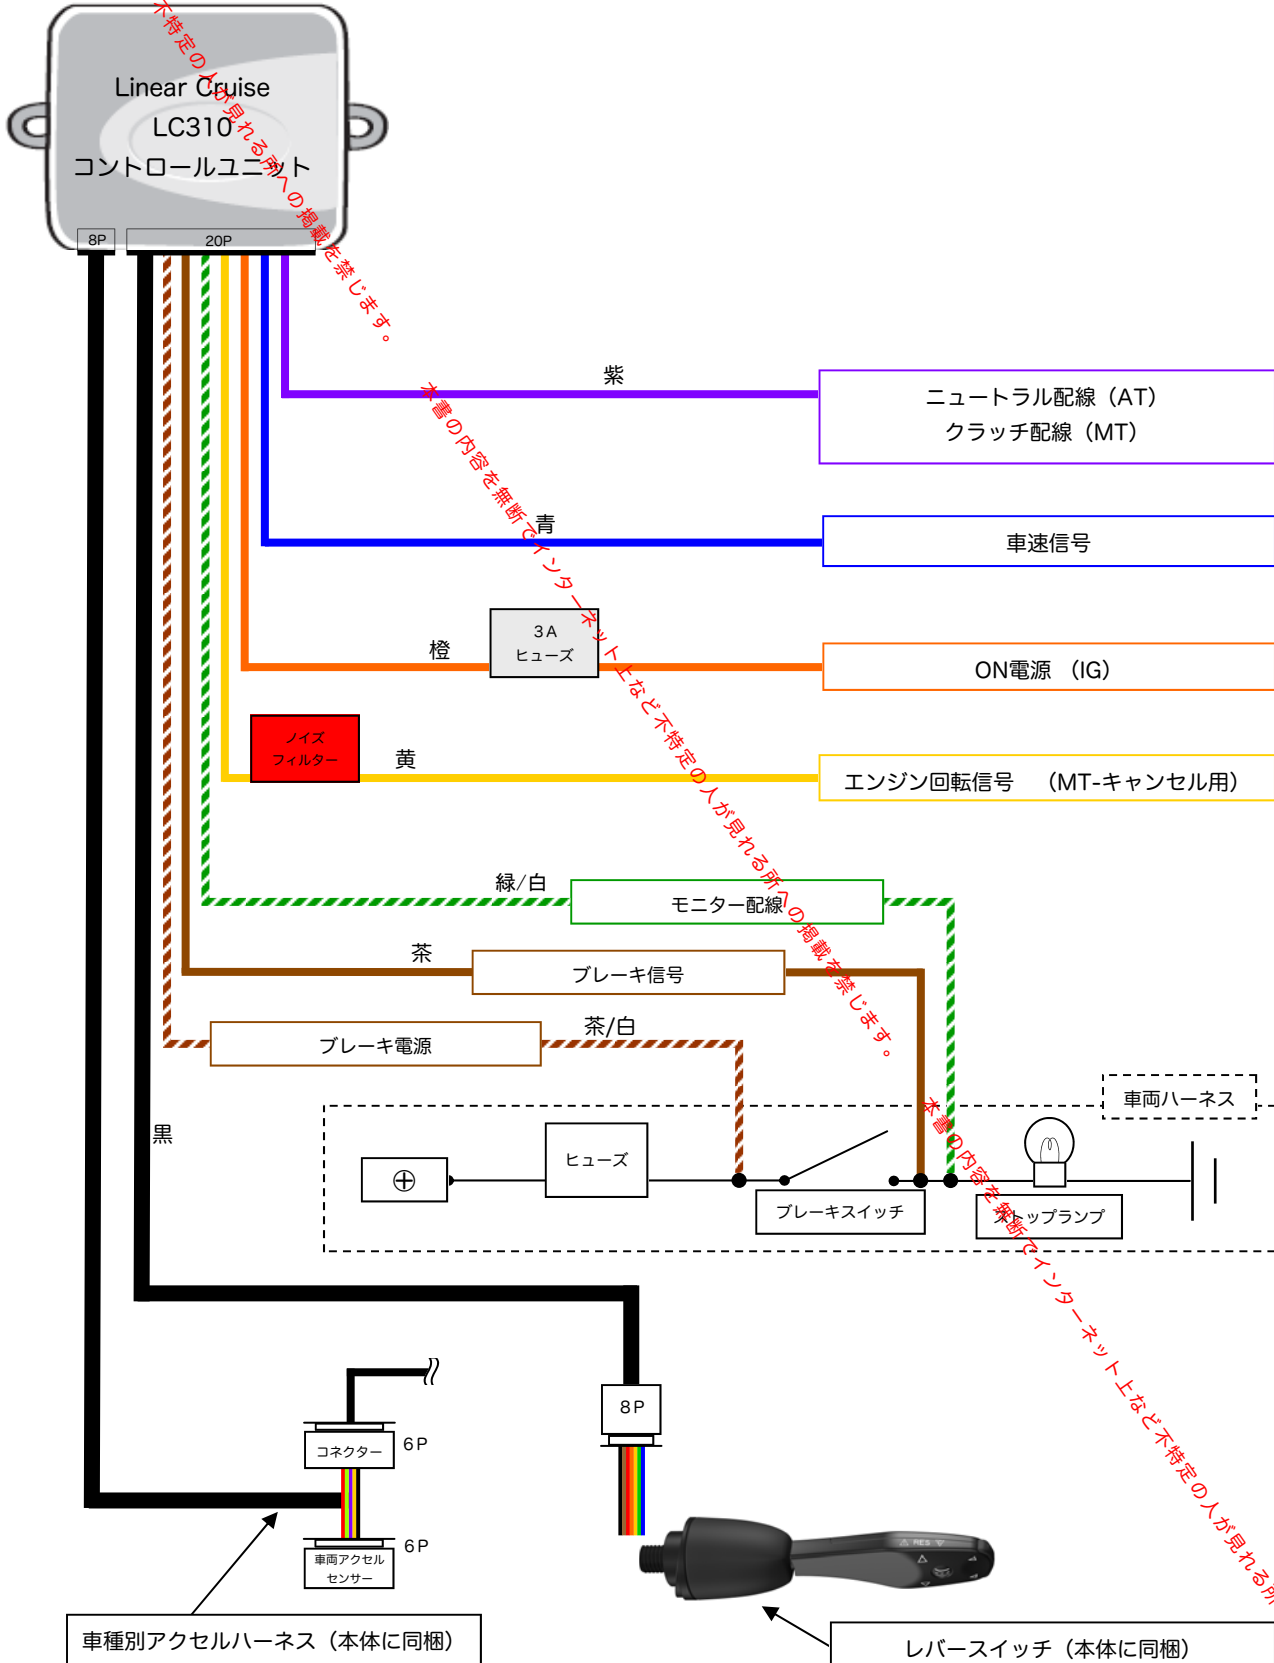

# 全体の配線イメージ

本書の内容を無断でインターネット上など不特定の人が見られる所への掲載を禁じます。

本書の内容を無断でインターネット上など不特定の人が見られる所への掲載を禁じます。

本書の内容を無断でインターネット上など不特定の人が見られる所への掲載を禁じます。

車種別アクセルハーネス (本体に同梱)

レバースイッチ (本体に同梱)